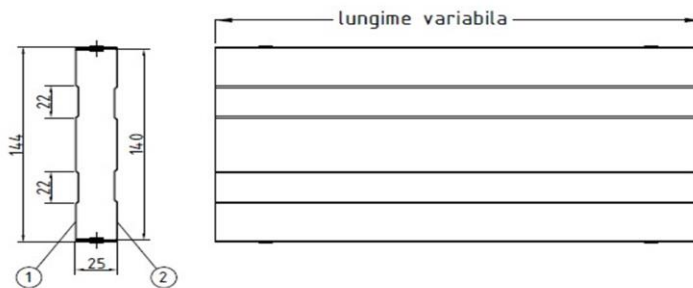

GARD ORIZONTAL ZEBRA X140

Gardul Orizontal Zebra CASETĂ X140 este un gard cu aspect casetat, alcătuit din 2 casete (interior și exterior) dispuse față în față. Disponibil pentru Finisajele Brilliant și Fresco Duo.

Elemente componente	Dimensiuni (mm)
PROFIL CASETĂ GARD EXTERIOR	144
PROFIL CASETĂ GARD INTERIOR	140
PROFIL METALIC DE FIXARE PE STÂLP	41x27
POP NITURI COLORATE (opțional)	cutie 100 BUC.
Grosime finisaje	
- Brilliant	0,60 mm
- Fresco Duo	0,50 mm/0,60 mm*
Protecție finisaje	
- Brilliant	120 g/mp Mg+Zn
- Fresco Duo	200÷275 g/mp Zn

caseta X 140

① caseta exterioara X 140

② caseta interioara X 140

profil metalic de fixare pe stalp, tip U