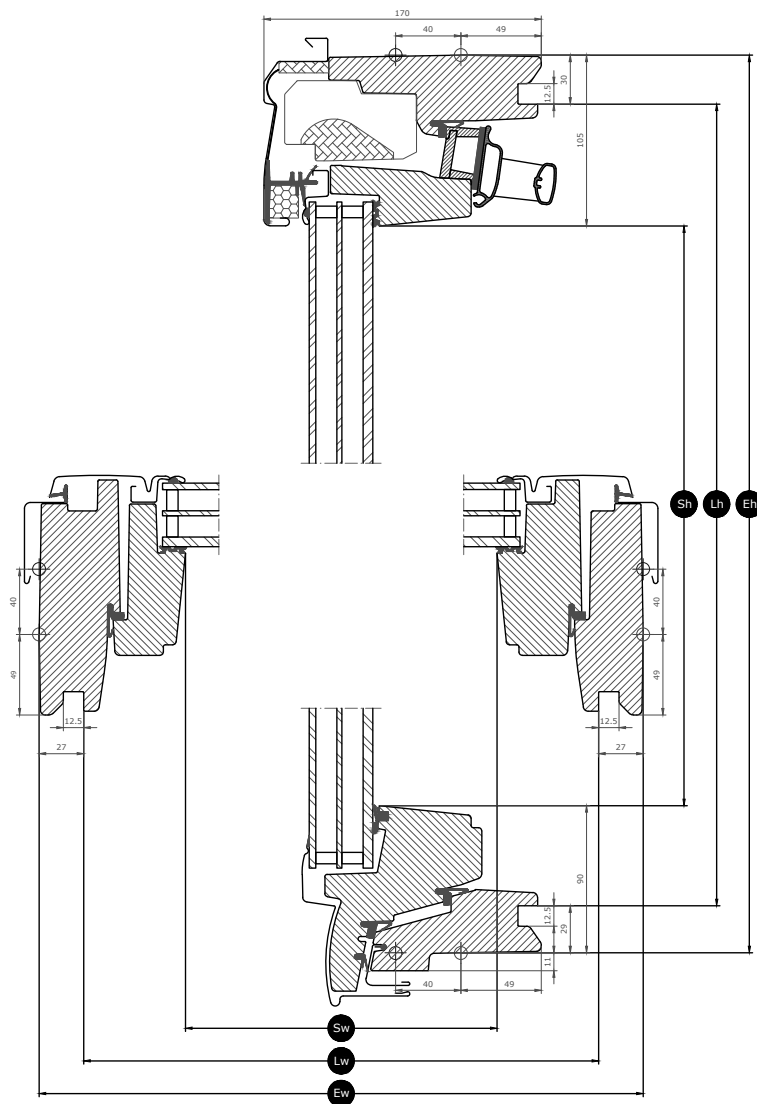

Instrucțiuni de utilizare

Fereastra poate fi montată pe pante de acoperiș cu unghiuri cuprinse între 15° și 90°.

Ferestrele de mansardă acționate manual din partea de sus, cu articulare mediană, permit plasarea mobilierului direct sub fereastră, fără a împiedica funcționarea ferestrei. Vă recomandăm o înălțime de montaj care să permită vederea clară către exterior, atât din poziția în picioare, cât și pentru cea din șezut. Rețineți că înălțimea optimă a ferestrei depinde de panta acoperișului.

Toate măsurătorile sunt exprimate în mm. () = Zona cu lumină de zi efectivă, m² [] = Zonă liberă geometrică, m²

Dimensiunile secțiunii transversale

Width		CK--	FK--	MK--	PK--	SK--
Sw	Lățimea diafragmei cercevelei	371	481	601	763	961
Lw	Distanța dintre canelurile finisajului interior, lățimea	495	605	725	887	1085
Ew	Lățimea tocului exterior	550	660	780	942	1140